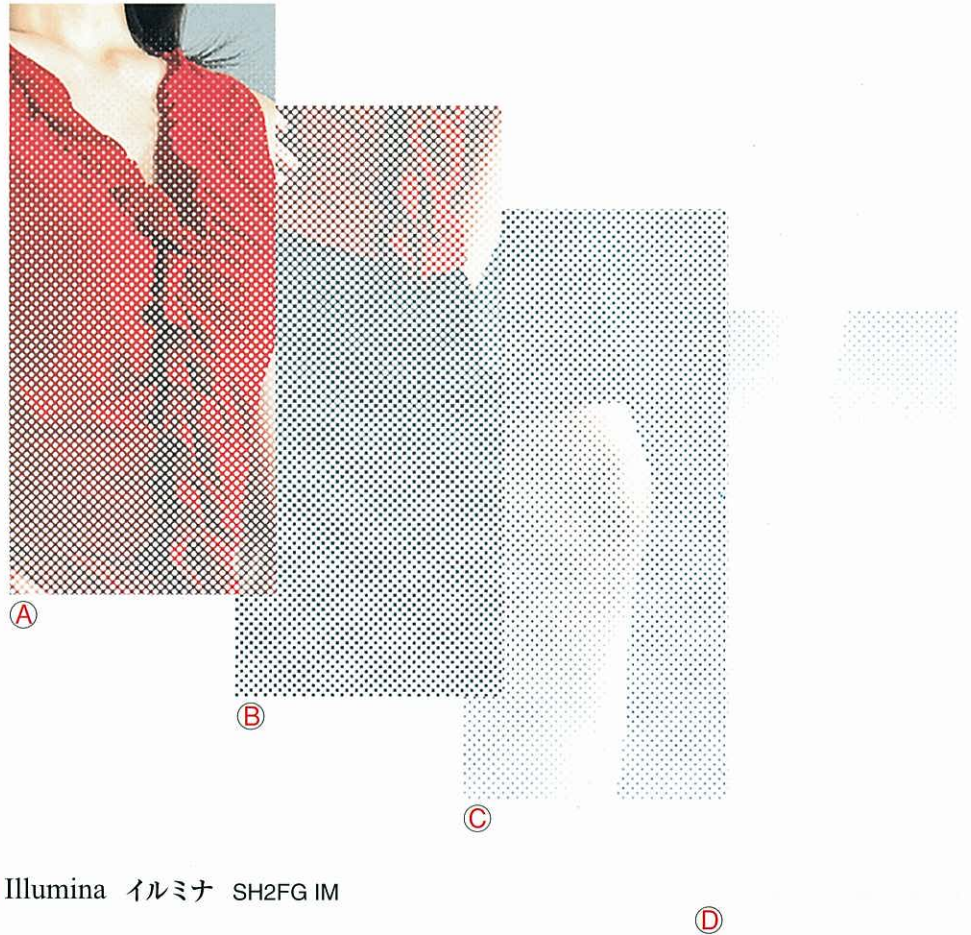

Fasara™ Illumina

ファサラ イルミナ

ガラスの表情を豊かに装うガラスフィルム、〈ファサラ〉ガラスシェードに連続する白い点でグラデーションを表現した新製品、イルミナが加わりました。柔らかな白色から透明へ、滑らかに変化するグラデーションは、見る角度や距離によって透過光の変化を生みだし、今までになかった新しい空間演出を可能にします。

印刷の特性により斜め格子模様が見える場合がありますが、実際には入っておりません。

◀ Illumina イルミナ SH2FG IM

新しい白色、〈ファサラ〉ルーチェも同時発売

〈ファサラ〉ルーチェは、無地の白色フィルムです。

イルミナ、ルナ・シリーズと同じ白色なので、これらと組み合わせでお使いいただけます。

名称	製品番号	飛散防止	目隠し	UVカット	ライナー紙付	ロール幅 (mm)	長さ (m)
NEW イルミナ Illumina	SH2FG IM	◎	グラデーション	○	○	1270	30
NEW ルーチェ Luce	SH2FG LU	◎	◎	○	○	1270	30