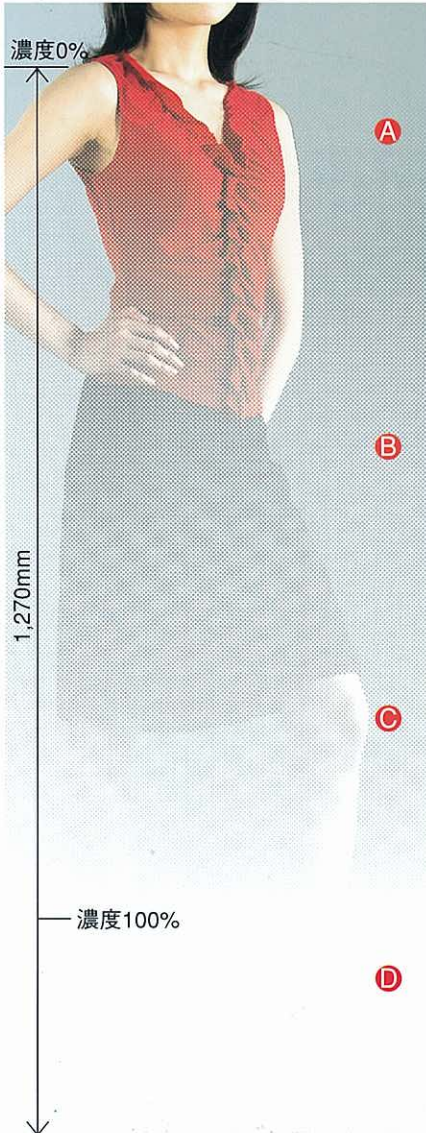

Fasara™ Illumina

ファサラ イルミナ

ガラスの表情を豊かに装うガラスフィルム、〈ファサラ〉ガラスシェードに連続する白い点でグラデーションを表現した新製品、イルミナが加わりました。柔らかな白色から透明へ、滑らかに変化するグラデーションは、見る角度や距離によって透過光の変化を生みだし、今までになかった新しい空間演出を可能にします。

印刷の特性により斜め格子模様が見える場合がありますが、実際には入っておりません。